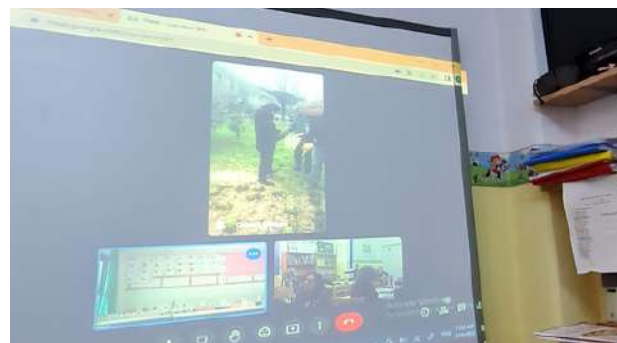

24 febbraio 2023 - Visita della docente Laura Lile in Romania, nella scuola partner al progetto eTwinning. Grande accoglienza da parte della Dirigente dell'Istituto: Prof.ssa Livia Munteanu e della collega rumena Mirela Bar.

VISITA AL COLEGIUL NATIONAL
"MIHAI EMINESCU" - ORADEA

In questa occasione la docente Laura Lile ha conosciuto personalmente gli alunni della classe primaria partner al progetto e la loro insegnante Lavinia Corodeanu.

VISITA AL COLEGIUL NATIONAL
"MIHAI EMINESCU" - ORADEA

Durante il collegamento on-line la classe 3B Mascagni ha raccolto l'insalata e ha seminato le patate nell'orto della scuola, mentre i coetanei rumeni hanno mostrato ai loro amici italiani la coltivazione di narcise e tulipani piantati qualche settimana prima.